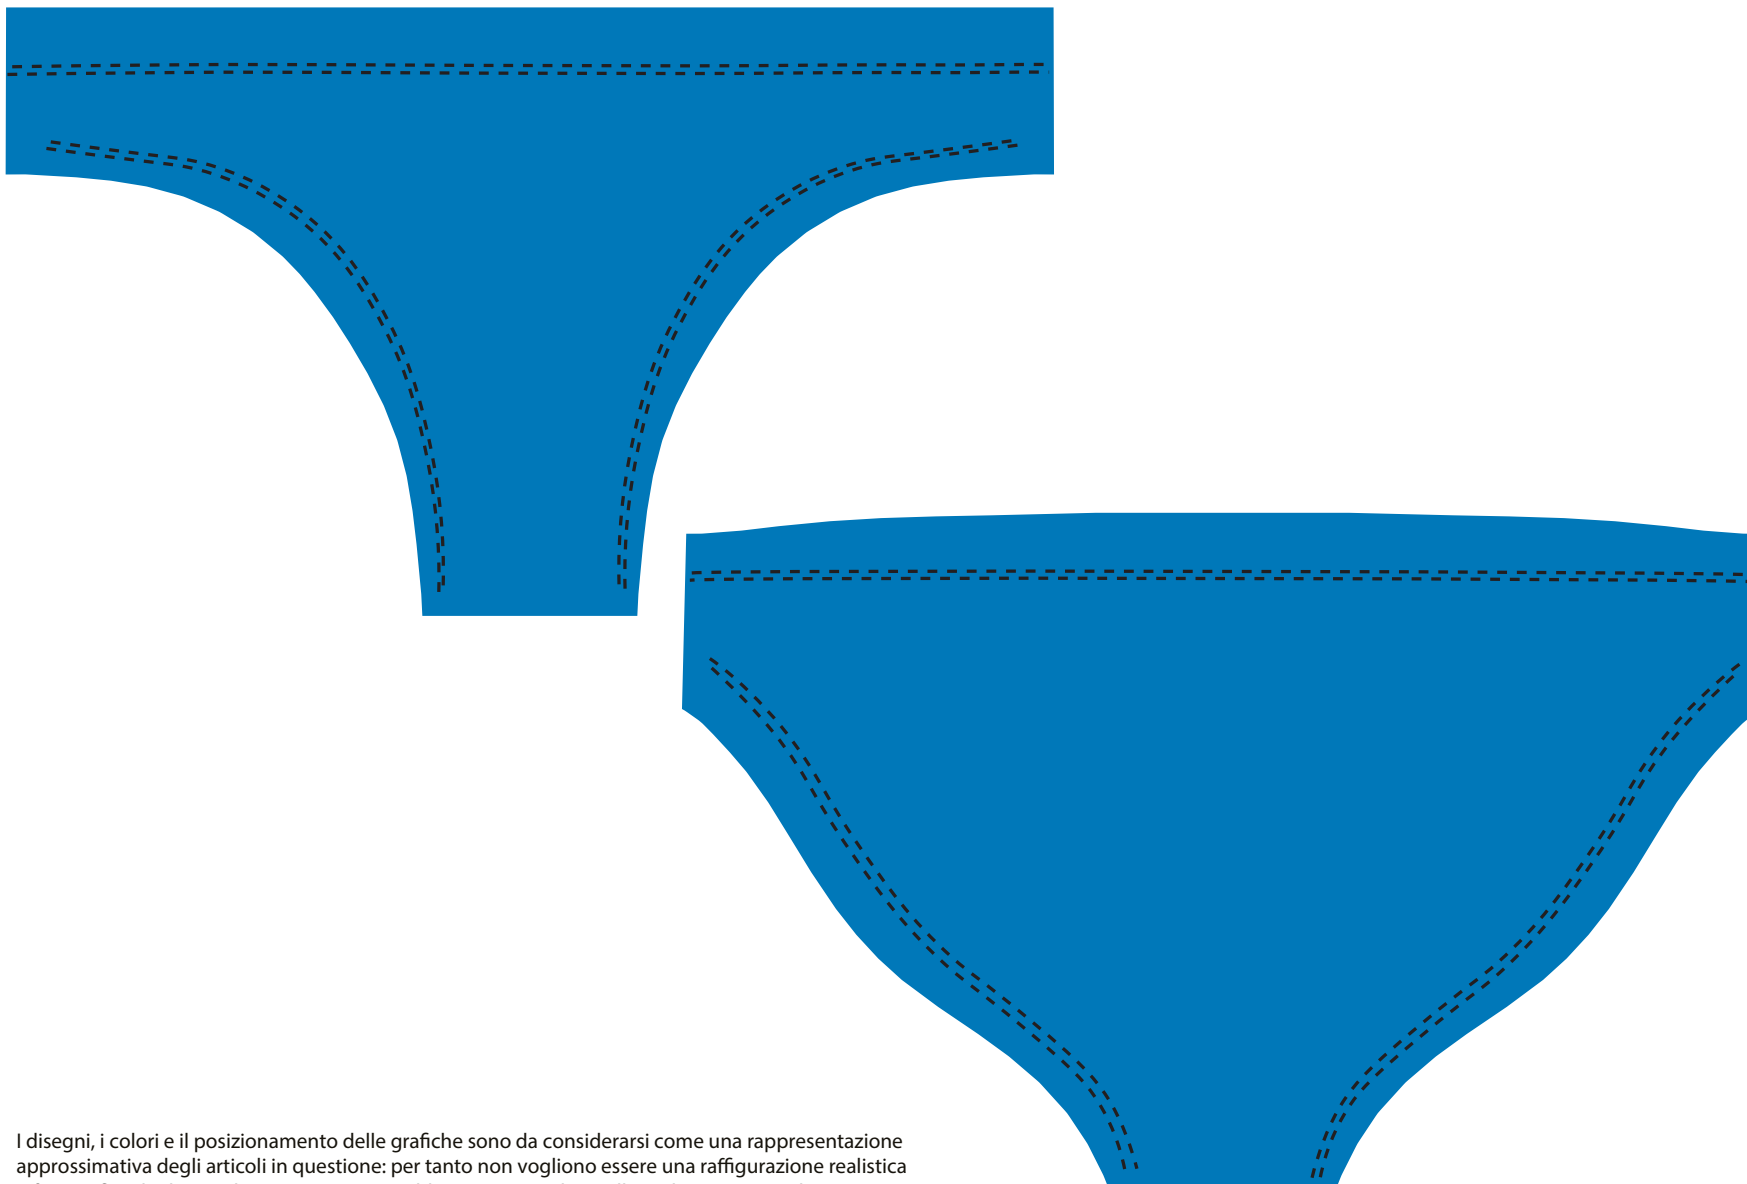

**CLASSIC MAN****PBT**

FILO RIBATTITURA A DUE AGHI: ---

DATA DI CONSEGNA CLIENTE: -----

TAGLIE

34	-
36	-
38	-
40	-
42	-
44	-
46	-
48	-
50	-
52	-
54	-
56	-

FODERA

TASSELLO

I disegni, i colori e il posizionamento delle grafiche sono da considerarsi come una rappresentazione approssimativa degli articoli in questione: per tanto non vogliono essere una raffigurazione realistica o fotografica degli articoli in questione. Potrebbero variare in base alle taglie e/o materiale.