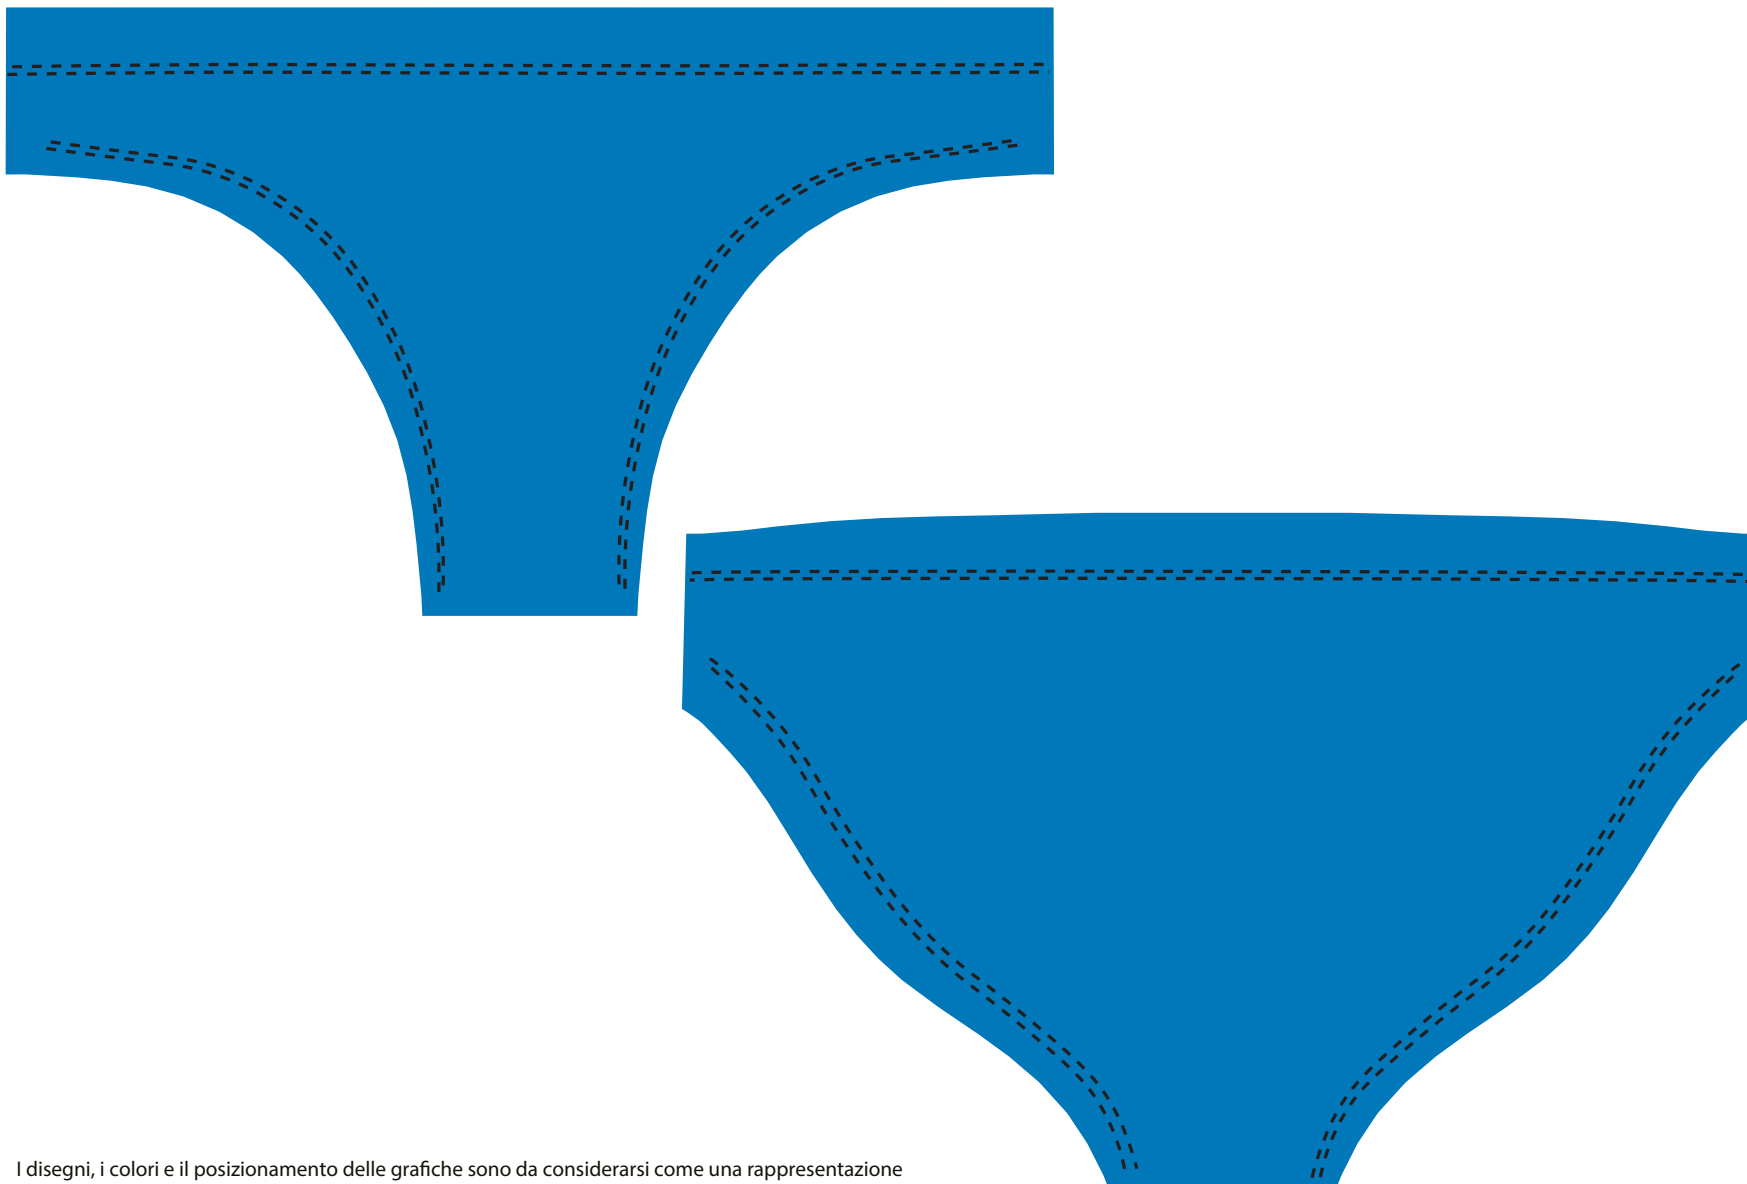

WATERPOLO MAN

PBT

FILO RIBATTITURA A DUE AGHI: ---

DATA DI CONSEGNA CLIENTE: -----

TAGLIE	
36	-
38	-
40	-
42	-
44	-
46	-
48	-
50	-
52	-
54	-
56	-

FODERA
 DOPPIO
 TESSUTO

I disegni, i colori e il posizionamento delle grafiche sono da considerarsi come una rappresentazione approssimativa degli articoli in questione: per tanto non vogliono essere una raffigurazione realistica o fotografica degli articoli in questione. Potrebbero variare in base alle taglie e/o materiale.