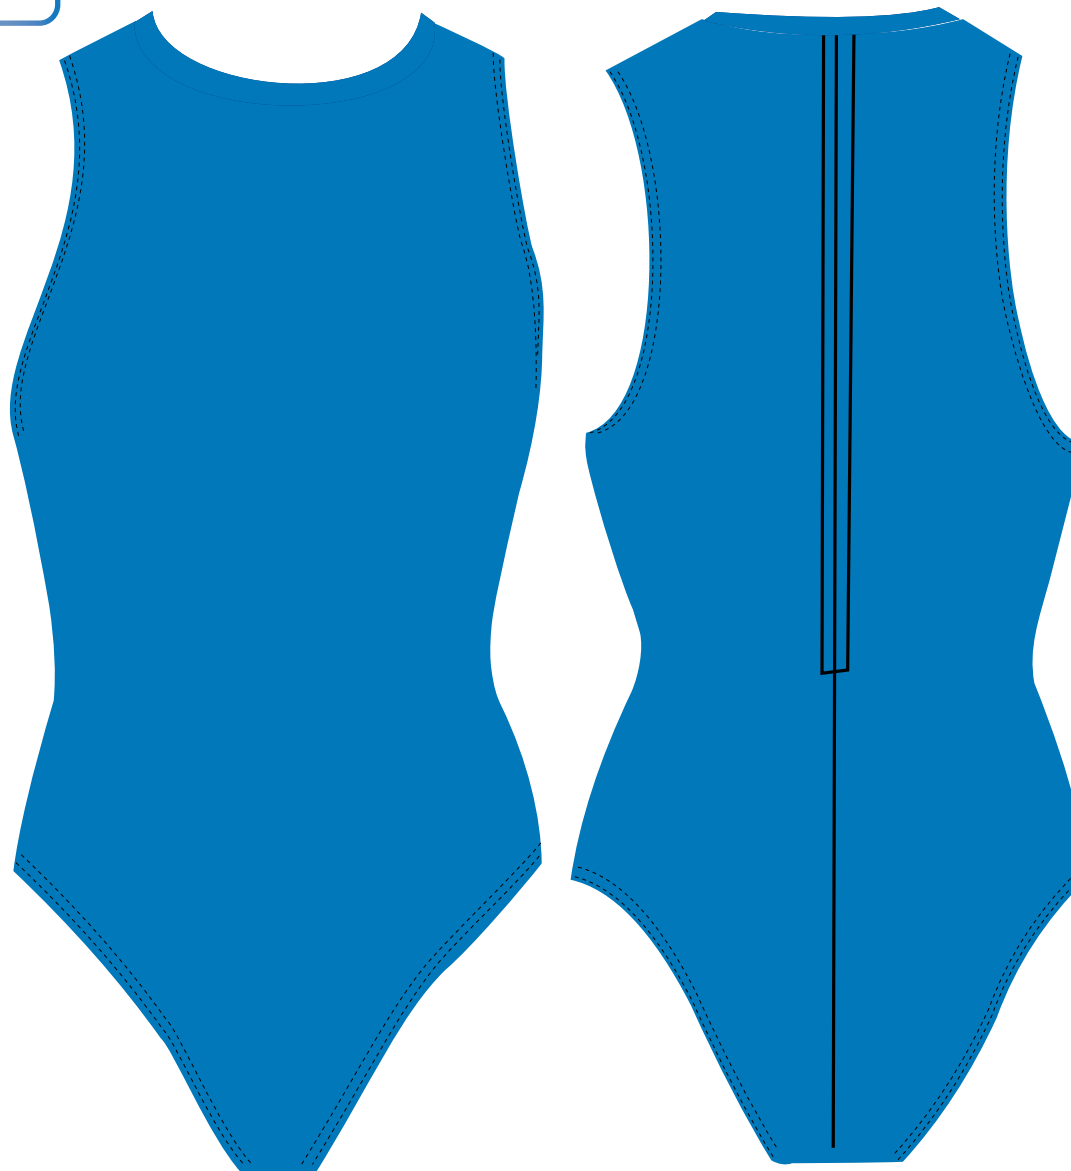

WATERPOLO WOMAN

PBT

FILO RIBATTITURA A DUE AGHI: ---

CERNIERA: -----

DATA DI CONSEGNA CLIENTE: -----

TAGLIE	
36	-
38	-
40	-
42	-
44	-
46	-
48	-

FODERA
DOPPIO
TESSUTO

I disegni, i colori e il posizionamento delle grafiche sono da considerarsi come una rappresentazione approssimativa degli articoli in questione: per tanto non vogliono essere una raffigurazione realistica o fotografica degli articoli in questione. Potrebbero variare in base alle taglie e/o materiale.