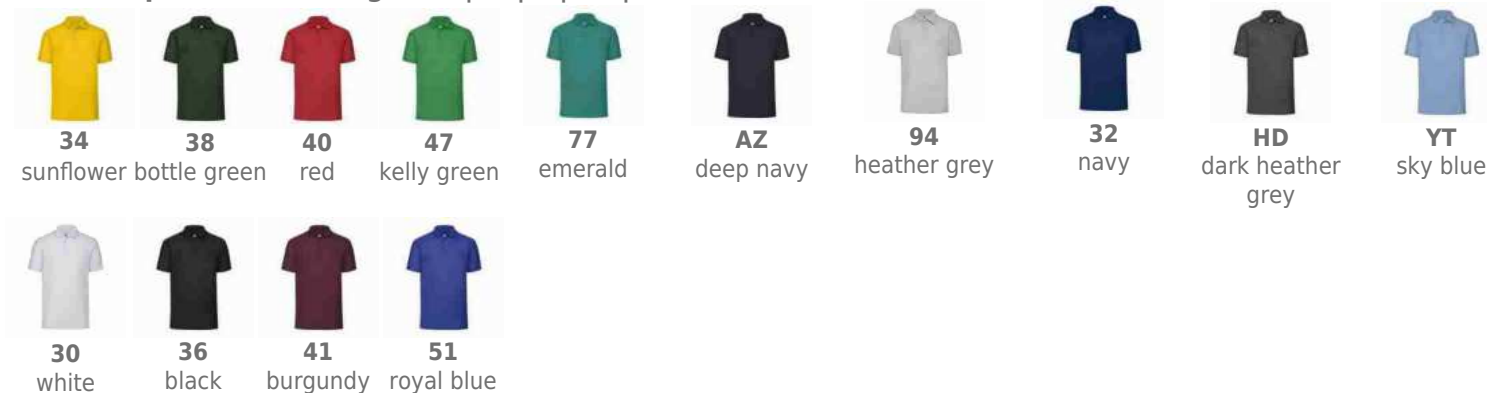

180 g/m² | Taglie: S-XXL |

Prodotto in Marocco

OEKO-TEX®
STANDARD 100

FR634020
€ 13,80

Taglia	S	M	L	XL	XXL
Altezza	71	73	75	77	79
Larghezza	50	54	58	62	66

Colori disponibili nelle taglie: S | M | L | XL | XXL