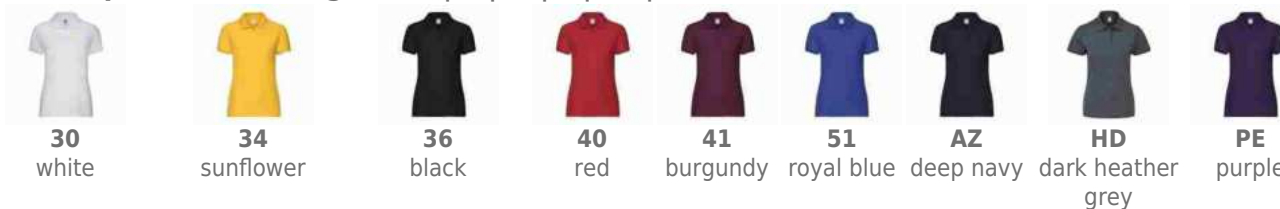

Taglia	XS	S	M	L	XL	XXL
Altezza	61	62	63	64	65	66
Larghezza	42	44.5	47	49.5	52	54.5

Colori disponibili nelle taglie: XS | S | M | L | XL | XXL