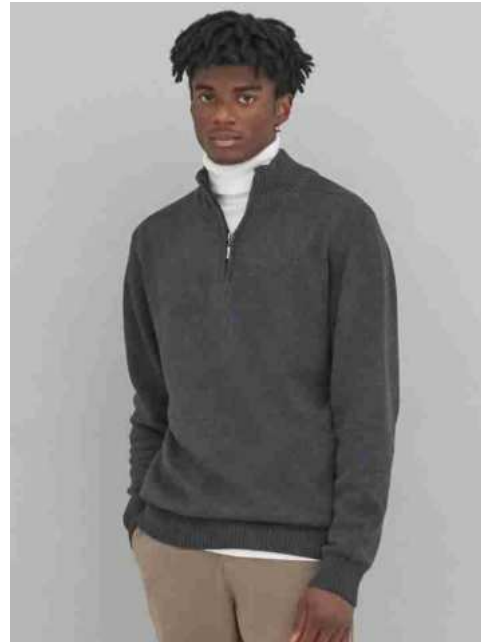

Taglie: S-XXL

EA061
€30,99

Taglia	S	M	L	XL	XXL
Altezza	69.5	72	74.5	77	79.5
Larghezza	51.5	55	58.5	62	65.5

Colori disponibili nelle taglie: S | M | L | XL | XXL

BLK
black

CHA
charcoal

HGR
heather grey

NAV
navy