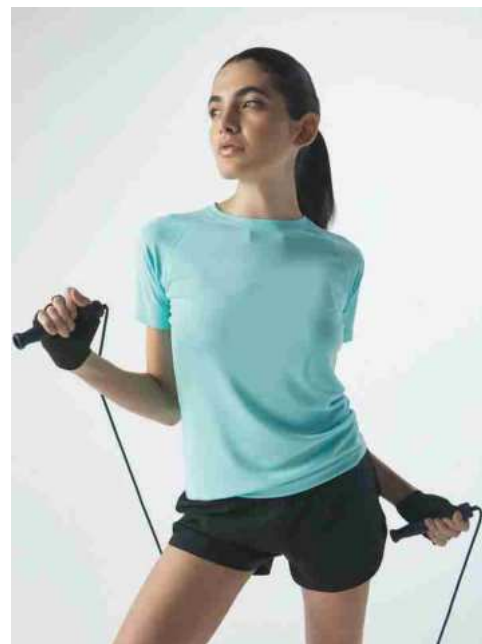

Scritta Max 27x10
€ 2,50
 Numero Max 2 Cifre
€ 2,50

CANOTTE

SP103 | Step

100% poliestere. Canotta con girocollo e giromanica bordati, tessuto traspirante, struttura con cuciture laterali. Etichetta removibile.