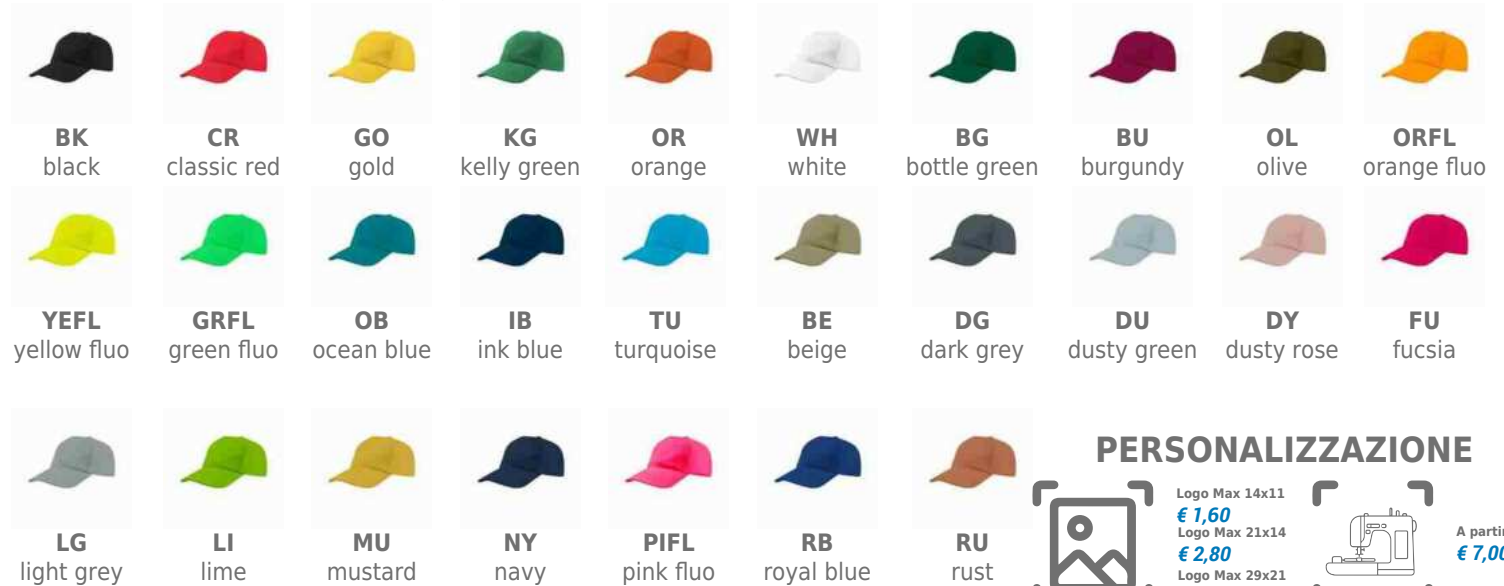

Colori disponibili in un'unica taglia

PERSONALIZZAZIONE

Logo Max 14x11
€ 1,60
Logo Max 21x14
€ 2,80
Logo Max 29x21
€ 4,20

A partire da
€ 7,00