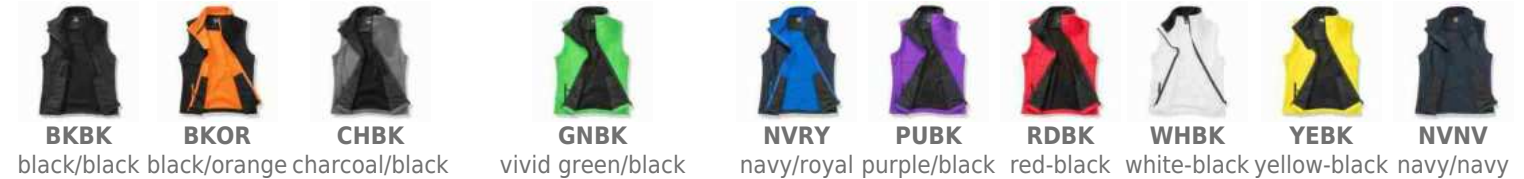

280 g/m² | Taglie: XS-XXL |

Prodotto in Cina

RER232F
€ 25,00

Taglia	XS	S	M	L	XL	XXL
Altezza	63	64	65	66	67	68
Larghezza	47	50	52	55	57	59

Colori disponibili nelle taglie: XS | S | M | L | XL | XXL

PERSONALIZZAZIONE