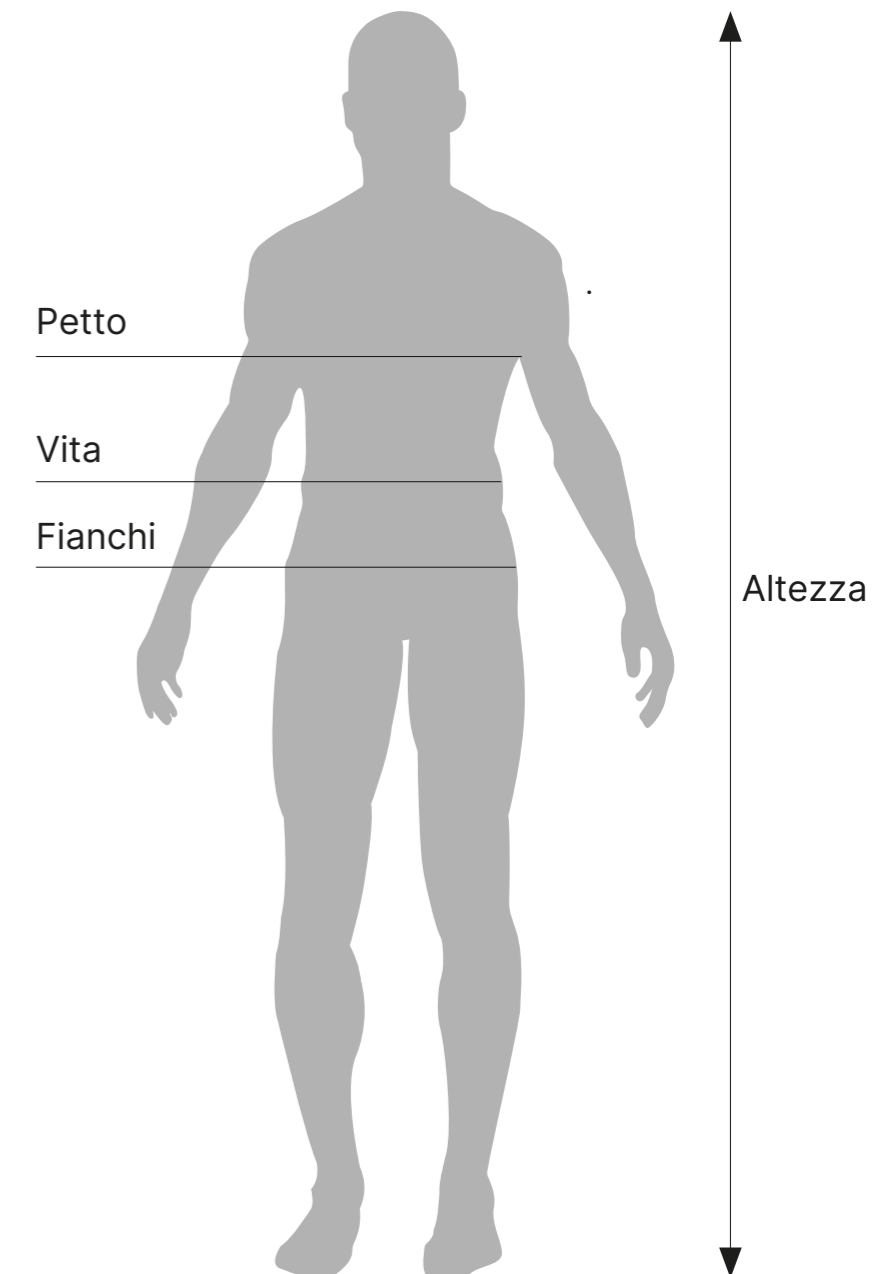

DECATHLON

TEAMWEAR

MIZUNO

SIZE GUIDE

MIZUNO MAN	CHEST	WAIST	HIPS	HEIGHT
XXS	81-85	67-71	81-85	165-170
XS	86-90	72-76	86-90	165-170
S	91-95	77-81	91-95	170-175
M	96-100	82-86	96-100	175-180
L	101-106	87-92	101-106	175-180
XL	107-112	93-98	107-112	180-185
XXL	113-118	99-104	113-118	180-185
3XL	119-124	105-110	119-124	180-185
4XL	125-130	111-116	125-130	180-185
MIZUNO WOMEN	CHEST	WAIST	HIPS	HEIGHT
XS	80-84	61-65	86-90	160-165
S	85-89	66-70	91-95	160-165
M	90-94	71-75	96-100	165-170
L	95-100	76-81	101-106	165-170
XL	101-106	82-87	107-112	170-175
XXL	107-112	88-93	113-118	170-175
3XL	113-118	94-99	119-124	170-175
MIZUNO JUNIOR	CHEST	WAIST	HIPS	HEIGHT
116	58-61	55-56	62-64	110-116
128	62-64	57-58	65-69	116-128
140	65-71	59-64	70-77	128-140
152	72-79	65-68	78-83	140-152
164	80-86	69-72	84-89	152-164

S(116) - M(128) - L(140) - XL(152) - 2XL(164)

- 100% Poliestere.
- Tessuto leggero e traspirante.
- Design asimmetrico.
- Etichettatura anti-abrasione.
- COMBINAZIONI SUGGERITE: P2EB7635 / P2EB7935.
- 145 gsm/sqm.