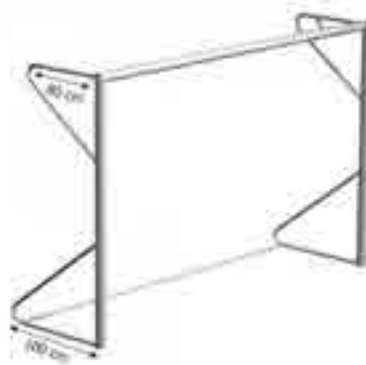

KIPSTA

Porta calcio 500 CLASSIC
taglia L grigio-blu

Cod. [8911560](#)

KIPSTA

Porta calcio CLASSIC 500
taglia M grigio-blu

Cod. [8916938](#)

KIPSTA

Porta calcio CLASSIC 500
taglia S grigio-blu

Cod. [8881581](#)

DECATHLON CLUB

Porte 3×2 lega trasportabili

Cod. [8762773](#)

DECATHLON CLUB

Porte acciaio trasportabili

Cod. [8582232](#) 3×2

Cod. [6027](#) 4×2