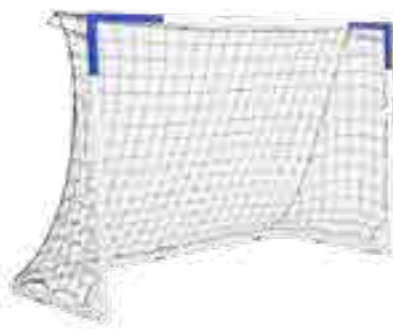

Cod. [8790036](#)

KIPSTA

Pallone calcio SOFTBALL
XLIGHT taglia 5 blu

Cod. [8753534](#)

KIPSTA

Pallone calcio in schiuma
BALLGROUND 500 taglia 4

Cod. [8774096](#)

Porte & Reti calcio

KIPSTA

Porta calcio 500 CLASSIC
taglia L grigio-blu

Cod. [8911560](#)

KIPSTA

Porta calcio CLASSIC 500
taglia M grigio-blu

Cod. [8916938](#)

KIPSTA

Porta calcio CLASSIC 500
taglia S grigio-blu