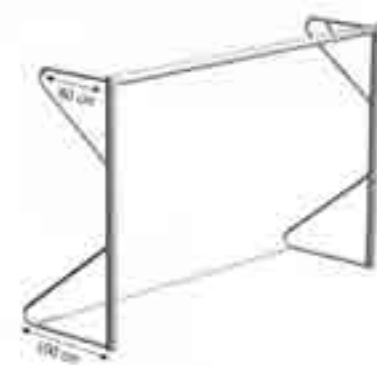

KIPSTA

Porta calcio 500 CLASSIC
taglia L grigio-blu

Cod. [8911560](#)

KIPSTA

Porta calcio CLASSIC 500
taglia M grigio-blu

Cod. [8916938](#)

KIPSTA

Porta calcio CLASSIC 500
taglia S grigio-blu

Cod. [8881581](#)

DECATHLON CLUB

Porte 3×2 lega trasportabili

Cod. [8762773](#)

DECATHLON CLUB

Porte acciaio trasportabili

Cod. [8582232](#) 3×2

Cod. [6027](#) 4×2