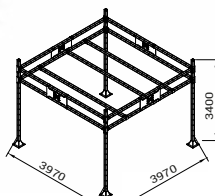

Strutture Multifitness

OCR-X 397

La struttura **Ocr-x 397** ha una larghezza di 4 metri, è totalmente espandibile nel tempo grazie al sistema Infinity. Modificare altezza, lunghezza ed il numero di linee è un gioco da ragazzi.