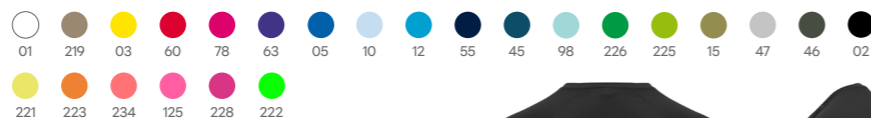

Colori:

Taglie: S, M, L, XL, 2XL, 3XL, 4XL  
Materiale: 100% poliestere, waffle interlock, 135 g/m<sup>2</sup>

Tutti i prezzi sono da intendersi per unità, IVA esclusa/Minimo d'ordine 300 pezzi.

QUANTITÀ	300	500	1000	2000	5000	+ 10.000
SENZA LOGO	2,62€	2,46€	2,21€	2,07€	1,89€	1,84€
CON LOGO DTF MULTICOLORE: A6: +€0.98   A5: +€1.68   A4: +€2.80						
CON STAMPA SERIGRAFATA Max A4 (1 Colore)	3,27€	2,86€	2,46€	2,36€	2,26€	2,20€
CON STAMPA SERIGRAFATA Max A4 (2 Colori)	3,70€	3,14€	2,63€	2,48€	2,35€	2,28€