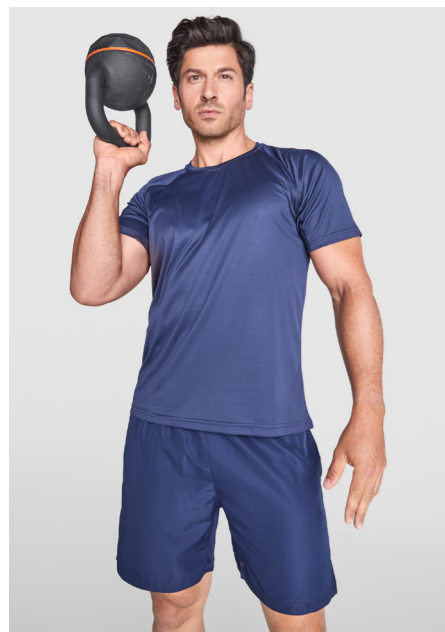

## BAHRAIN 0407 Maglia Tecnica (Adulto)

T-shirt con maniche corte raglan in tessuto CONTROL DRY. Collo rotondo con copri cuciture in tinta e pannelli inferiori delle maniche.

Ottima vestibilità, traspirabilità e massimo comfort.

## BAHRAIN 0407 Maglia Tecnica (Kid)

T-shirt con maniche corte raglan in tessuto CONTROL DRY. Collo rotondo con copri cuciture in tinta e pannelli inferiori delle maniche.

Ottima vestibilità, traspirabilità e massimo comfort.