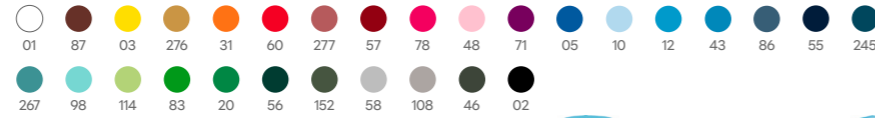

Taglie: XS, S, M, L, XL, 2XL,
3XL, 4XL
Materiale: 100% cotone,
single jersey, 155 g/m²