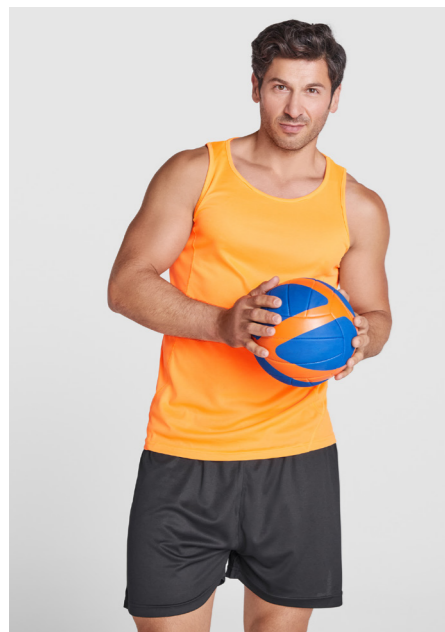

ANDRE 0350 Canotta Tecnica (Adulto)

Canotta realizzata in tessuto traspirante.
Cucitura angolata per una migliore vestibilità.
Massima libertà di movimento durante la corsa.

Colori:

Taglie: S, M, L, XL, 2XL
Materiale: 100% poliestere piqué, 140 g/m²

Tutti i prezzi sono da intendersi per unità, IVA esclusa/Minimo d'ordine 300 pezzi.

	300	500	1000	2000	5000	+ 10.000
SENZA LOGO	3,70€	3,47€	3,13€	2,92€	2,66€	2,59€
CON LOGO DTF MULTICOLORE: A6: +€0.98 | A5: +€1.68 | A4: +€2.80						
CON STAMPA SERIGRAFATA Max A4 (1 Colore)	4,16€	3,70€	3,25€	3,12€	3,02€	2,95€
CON STAMPA SERIGRAFATA Max A4 (2 Colori)	4,57€	3,98€	3,34€	3,25€	3,11€	3,02€

ANDRE 0350 Canotta Tecnica (Kid)

Canotta realizzata in tessuto traspirante.
Cucitura angolata per una migliore vestibilità.
Massima libertà di movimento durante la corsa.

Colori:

Taglie: 1/2, 3/4, 5/6,
7/8, 9/10, 11/12 anni
Materiale: 100% poliestere piqué, 140 g/m²

Tutti i prezzi sono da intendersi per unità, IVA esclusa/Minimo d'ordine 300 pezzi.

	300	500	1000	2000	5000	+ 10.000
SENZA LOGO	3,52€	3,30€	2,97€	2,77€	2,52€	2,46€
CON LOGO DTF MULTICOLORE: A6: +€0.98 | A5: +€1.68 | A4: +€2.80						
CON STAMPA SERIGRAFATA Max A4 (1 Colore)	4,00€	3,55€	3,11€	2,99€	2,89€	2,82€
CON STAMPA SERIGRAFATA Max A4 (2 Colori)	4,42€	3,83€	3,20€	3,11€	2,98€	2,89€

SHURA 0349 Canotta Tecnica

Canotta da donna con giromanica ampio e scollo con doppio cucitura. Spalline incrociate sulla schiena e cuciture laterali. Ottima vestibilità e comfort.

Colori:

Taglie: S, M, L, XL, 2XL
Materiale: 100% poliestere piqué, 140 g/m²

Tutti i prezzi sono da intendersi per unità, IVA esclusa/Minimo d'ordine 300 pezzi.