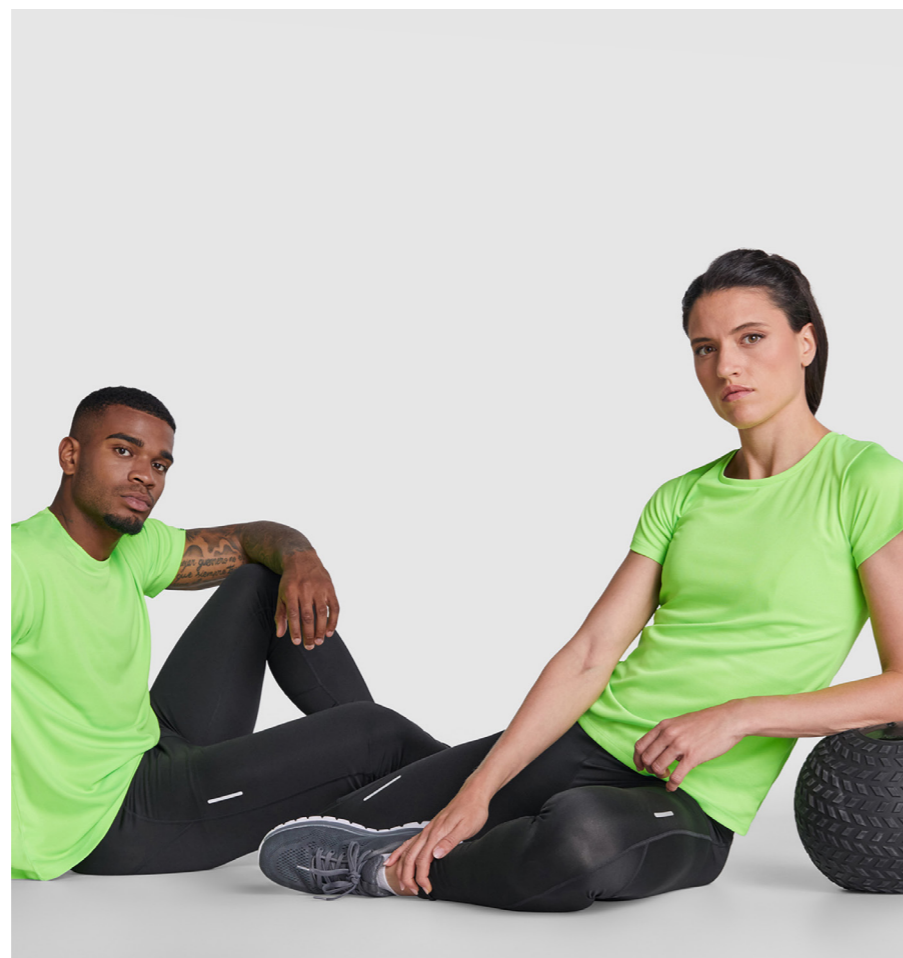

## IMOLA 0427 Maglia Tecnica (Kid)

T-shirt in poliestere riciclato con tecnologia CONTROL DRY. Collo rotondo con copri cuciture in tinta ed etichetta ECO sulla manica. Alta traspirabilità e comfort per una scelta ecologica e performante.