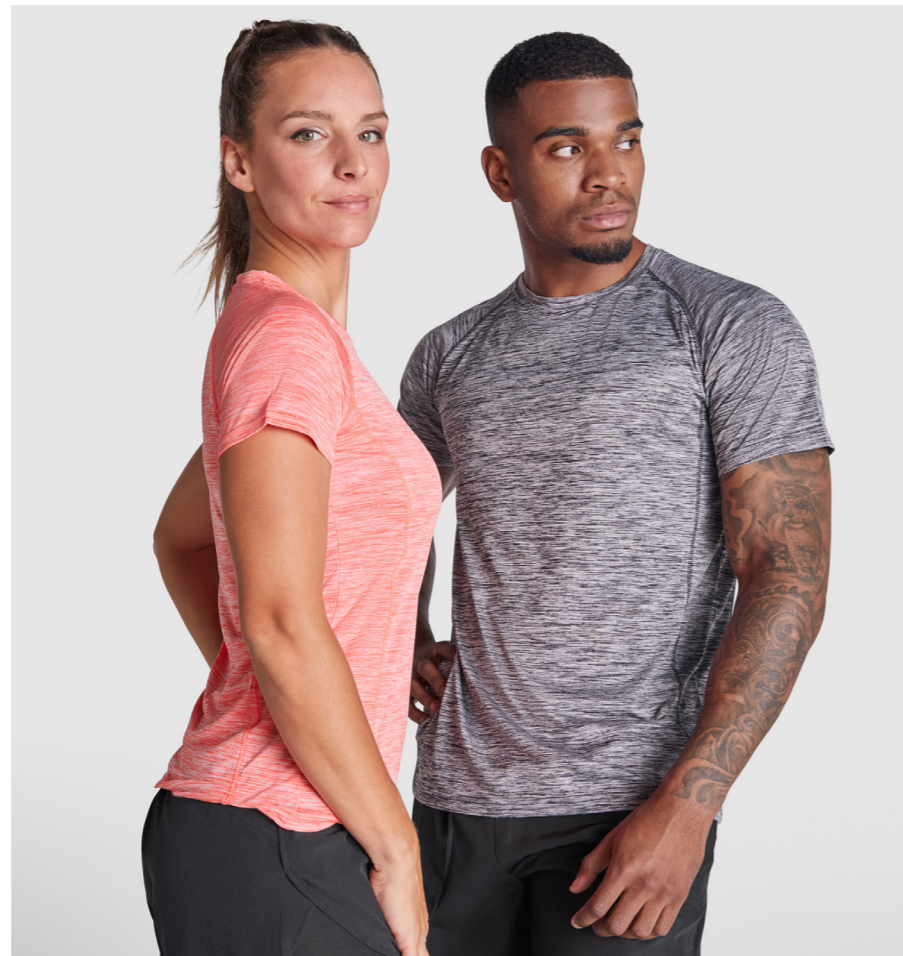

AUSTIN 6654 Maglia Tecnica (Adulto)

T-shirt in poliestere, con maniche raglan e girocollo.
Leggera e comoda, si adatta perfettamente al corpo.
Unisce comfort e performance.

Colori:

Taglie: S, M, L, XL, 2XL
Materiale: 100 % poliestere,
140 g/m²

Tutti i prezzi sono da intendersi per unità, IVA esclusa/Minimo d'ordine 300 pezzi.

	300	500	1000	2000	5000	+ 10.000
SENZA LOGO	5,23€	4,89€	4,41€	4,11€	3,75€	3,65€
CON LOGO DTF MULTICOLORE: A6: + €0.98 | A5: + €1.68 | A4: + €2.80						
CON STAMPA SERIGRAFATA Max A4 (1 Colore)	5,39€	4,87€	4,33€	4,20€	4,08€	4,01€
CON STAMPA SERIGRAFATA Max A4 (2 Colori)	5,81€	5,15€	4,42€	4,32€	4,17€	4,07€

AUSTIN 6654 Maglia Tecnica (Kid)

Cintura sportiva multifunzionale in tessuto elastico e impermeabile. Cerniera ad alta visibilità e asola per cavo.
Etichetta rimovibile.

Colori:

Taglia: Unica
Materiale: 100 % poliestere

Tutti i prezzi sono da intendersi per unità, IVA esclusa/Minimo d'ordine 300 pezzi.

	300	500	1000	2000	5000	+ 10.000
SENZA LOGO	4,47€	4,18€	3,77€	3,52€	3,20€	3,12€
CON LOGO DTF MULTICOLORE: A6: + €0.98 | A5: + €1.68 | A4: + €2.80						
CON STAMPA SERIGRAFATA Max A4 (1 Colore)	4,77€	4,29€	3,79€	3,66€	3,56€	3,48€
CON STAMPA SERIGRAFATA Max A4 (2 Colori)	5,20€	4,56€	3,88€	3,78€	3,65€	3,55€

AUSTIN WOMAN 6649 Maglia Tecnica

T-shirt in poliestere, con maniche raglan e girocollo.
Leggera e comoda, si adatta perfettamente al corpo.
Unisce comfort e performance.

Colori:

Taglie: S, M, L, XL, 2XL
Materiale: 100% poliestere
space dye, 140 g/m²

Tutti i prezzi sono da intendersi per unità, IVA esclusa/Minimo d'ordine 300 pezzi.