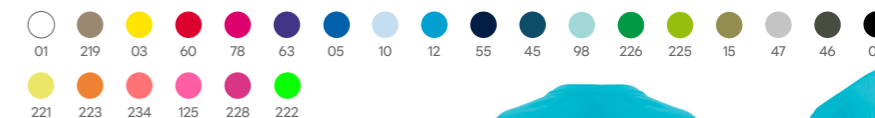

T-shirt con maniche corte raglan in tessuto CONTROL DRY. Collo rotondo con copri cuciture in tinta e pannelli inferiori delle maniche.

Ottima vestibilità, traspirabilità e massimo comfort.

Colori:

Taglie: S, M, L, XL, 2XL
Materiale: 100% poliestere, waffle interlock, 135 g/m²