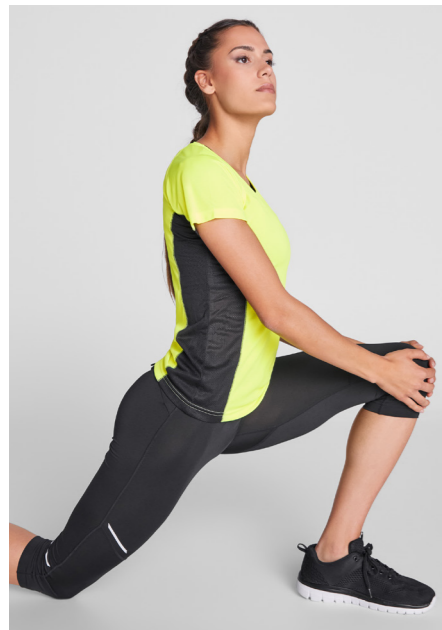

SHANGHAI 6595 Maglia Tecnica (Adulto)

T-shirt con maniche raglan, realizzata in tessuti misti di poliestere. Tessuto principale occhio di pernice e fasce laterali in microforato. Girocollo con copri cuciture rinforzate. Ottima vestibilità, leggera e traspirante.

Colori:

Taglie: S, M, L, XL, 2XL
Materiale: 100% poliestere, bird's eye
Lateral: 100% poliestere microforato, 140 g/m²

Tutti i prezzi sono da intendersi per unità, IVA esclusa/Minimo d'ordine 300 pezzi.

	300	500	1000	2000	5000	+ 10.000
SENZA LOGO	4,47€	4,18€	3,77€	3,52€	3,20€	3,12€
CON LOGO DTF MULTICOLORE: A6: +€0.98 | A5: +€1.68 | A4: +€2.80						
CON STAMPA SERIGRAFATA Max A4 (1 Colore)	4,77€	4,29€	3,79€	3,66€	3,56€	3,48€
CON STAMPA SERIGRAFATA Max A4 (2 Colori)	5,20€	4,56€	3,88€	3,78€	3,65€	3,55€

SHANGHAI 6595 Maglia Tecnica (Kid)

T-shirt con maniche raglan, realizzata in tessuti misti di poliestere. Tessuto principale occhio di pernice e fasce laterali in microforato. Girocollo con copri cuciture rinforzate. Ottima vestibilità, leggera e traspirante.

Colori:

Taglie: 4, 8, 12, 16 anni
Materiale: 100% poliestere, bird's eye
Lateral: 100% poliestere microforato, 140 g/m²

Tutti i prezzi sono da intendersi per unità, IVA esclusa/Minimo d'ordine 300 pezzi.

	300	500	1000	2000	5000	+ 10.000
SENZA LOGO	4,08€	3,83€	3,45€	3,21€	2,93€	2,85€
CON LOGO DTF MULTICOLORE: A6: +€0.98 | A5: +€1.68 | A4: +€2.80						
CON STAMPA SERIGRAFATA Max A4 (1 Colore)	4,46€	3,99€	3,52€	3,39€	3,29€	3,21€
CON STAMPA SERIGRAFATA Max A4 (2 Colori)	4,89€	4,27€	3,61€	3,51€	3,38€	3,29€

SHANGHAI WOMAN 6648 Maglia Tecnica